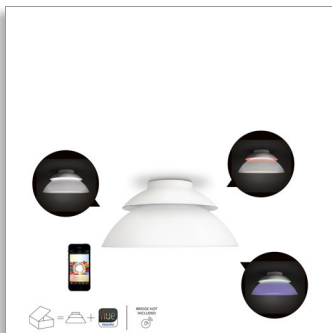

Philips Hue
Loftslampe

Beyond
hvid
LED

71201/31/PH

Skab lys, du aldrig havde drømt om, forbundet til dig

Denne stilfulde Philips hue Beyond LED-loftslampe kombinerer stemningsskabende lys og varmt, hvidt arbejdslys i én lampe. Den kan forbindes til dit trådløse hjemmenetværk og giver øjeblikkelig og fuld kontrol over belysningen i dit hjem fra din smart-enhed.