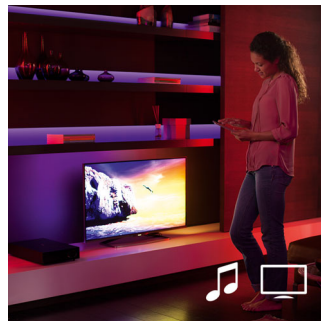

Synkroniser lys med musik og film

Udvid din TV-oplevelse til hele rummet, eller bring din spilleoplevelse op på næste niveau. Download en tredjeparts-app, og oplev de fantastiske ting, du kan gøre med Philips-hue. Eller synkroniser lyset med din yndlingsmusik, og nyd hver eneste rytme fuldt ud. Lav ethvert

rum om til et dansegulv, og se, hvordan lyset reagerer på musikken. Download én af tredjeparts-app'erne, og sæt skub i festen med Philips hue.