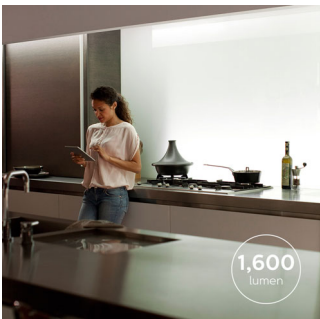

Nemt, pålideligt og fremtidssikret system

- Tilslut op til 50 Philips hue-lyskilder

PHILIPS

Vigtigste nyheder

Giv form, bøj og forlæng

hue LightStrip Plus er den mest fleksible lyskilde, man kan tænke sig. Den leveres med en aftagelig strømadapter, der letter installationen. Du kan stort set forme båndet, som du vil, og fastgøre det til alle faste underlag med tapen på bagsiden. Hvis det er nødvendigt, kan du klippe din hue LightStrip Plus til i størrelse ved saksemarkeringerne. Integrer LightStrip Plus i møblelementet, under køkkenskabe, eller fremhæv arkitektoniske detaljer med blødt, indirekte lys. hue LightStrip Plus er den mest alsidige og robuste lyskilde til at gøre rummet levende.

Høj lyseffekt: 1600 lumen

Med en høj effekt på 1600 lumen og fantastisk lysdækning i dens samlede længde giver hue LightStrip Plus tilstrækkeligt lys til at kunne

anvendes både som dekorativ og funktionel lyskilde.

Mal med lys

Leg med lyset, og vælg blandt 16 millioner farver i hue-app'en, der tilpasser lyset til dit humør. Philips hue LightStrip Plus giver dig fuld farvekonsistens fra første til sidste forlængelse. Brug et favoritbillede, og genoplev netop det særlige øjeblik med glimt af lys. Gem dine foretrukne lysindstillinger, og hent dem, når du ønsker det, med et tryk med en finger.