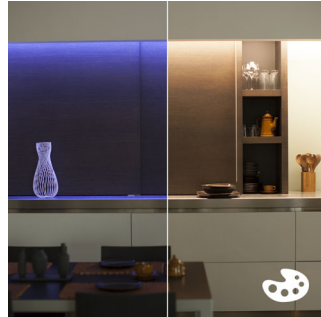

Mal med lys

Leg med lyset, og vælg blandt 16 millioner farver i hue-app'en, der tilpasser lyset til dit humør. Philips hue LightStrip Plus giver dig fuld farvekonsistens fra første til sidste forlængelse. Brug et favoritbillede, og genoplev netop det særlige øjeblik med glimt af lys. Gem dine foretrukne lysindstillinger, og hent dem, når du ønsker det, med et tryk med en finger.