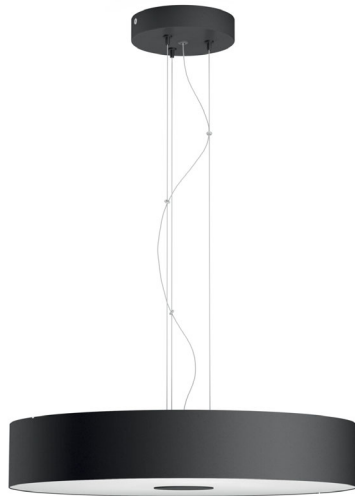

Philips Connected  
Luminaires  
Fair Hue

Pendel

40339/30/P7

## Elegant design passer til enhver indretning

Brug Fair Philips Hue hvid atmosfære-pendlen sammen med dit Philips Hue-system, og få glæde af naturligt, hvidt lys, der hjælper dig med at vågne, få energi, fokusere, læse og slappe af. Nyd det elegante pendeldesign der matcher enhver indretning