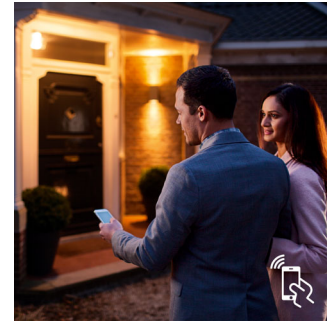

Fuld kontrol med Hue-broen

Slut Philips Hue-lyskilderne til broen for at frigøre systemets uendelige muligheder.

Skab stemningen

Indstil den rette stemning til ethvert øjeblik, og dekorér hjemmet med varmt til køligt hvidt lys. Opnå glæden ved forskellige stilarter i årets løb, uanset om det er det klare hvide lys, der minder om en forårsbrise, sommersolens varme lys eller det kølige dagslys på en vinterdag.

Smart styring, hjemme og udefra

Med Philips Hue iOS- og Android-apps kan du fjernstyre lyset, uanset hvor du befinder dig. Kontroller, om du har glemt at slukke for lyset, før du forlod hjemmet, og tænd det, hvis du arbejder sent. Denne funktionalitet kræver forbindelse til Philips Hue-broen.