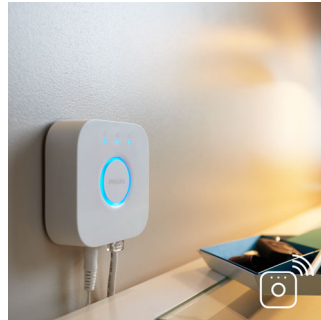

Fuld kontrol med Hue-broen

Slut Philips Hue-lyskilderne til broen for at frigøre systemets uendelige muligheder.