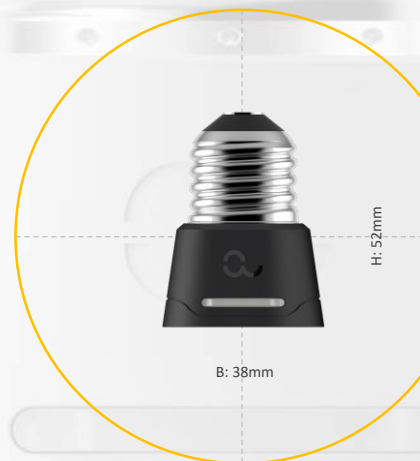

Tekniske Specifikationer

Lampefatning

Passer i E27 lampefatninger
Ydre fatning: Stor sokkel (E27)

Bruger E14 LED-pærer
Indre fatning: Lille sokkel (E14)

CE-mærket

Åbenhed

WiFi 2.4GHz b/g/n
Bluetooth (BLE) 4.0

Foråret 2018
IFTTT
Amazon Alexa
Google Home

Temperatur

Drift
-10°C - 55°C (14°F - 131°F)

Tolerance (måliger)
Ved 20°C (68°F): ± 1°C (1.8°F)

Lyd

Omni-directional sensor
26 dBFS følsomhed
62 dB signal-til-støj forhold

Stærkstrøm

Strømforsyning
100-240V AC

Strømforgbrug
Standby: <0.5W
Max: 1.5W

Wireless

WiFi
IEEE 802.11 b/g/n 2.4 GHz standard

Bluetooth
Bluetooth Low Energy (BLE) 4.0
Beacon teknologi

Fugt

Måleområde
0 - 90% relativ fugt

Tolerance (måliger)
± 5% (0-80% RH)

LED

Understøttede pæretyper
De fleste E14 LED-pærer op til 10W
(svarende til 600-800 lumen)